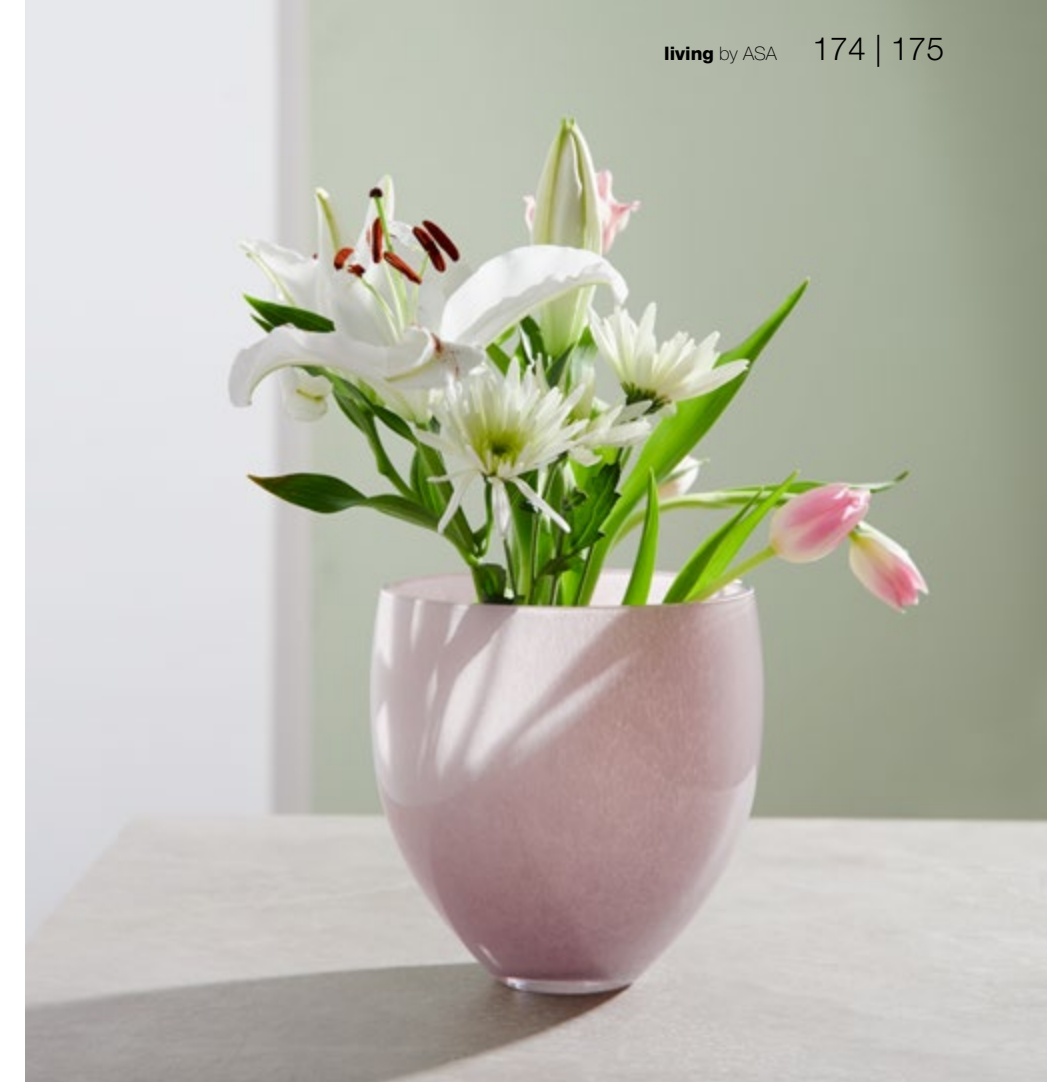

vase
ø 8 cm, h 22 cm
no. 88013/009
ve / pu / pcb 4 · 24,90

vase
ø 10,5 cm, h 29 cm
no. 88014/009
ve / pu / pcb 4 · 36,90