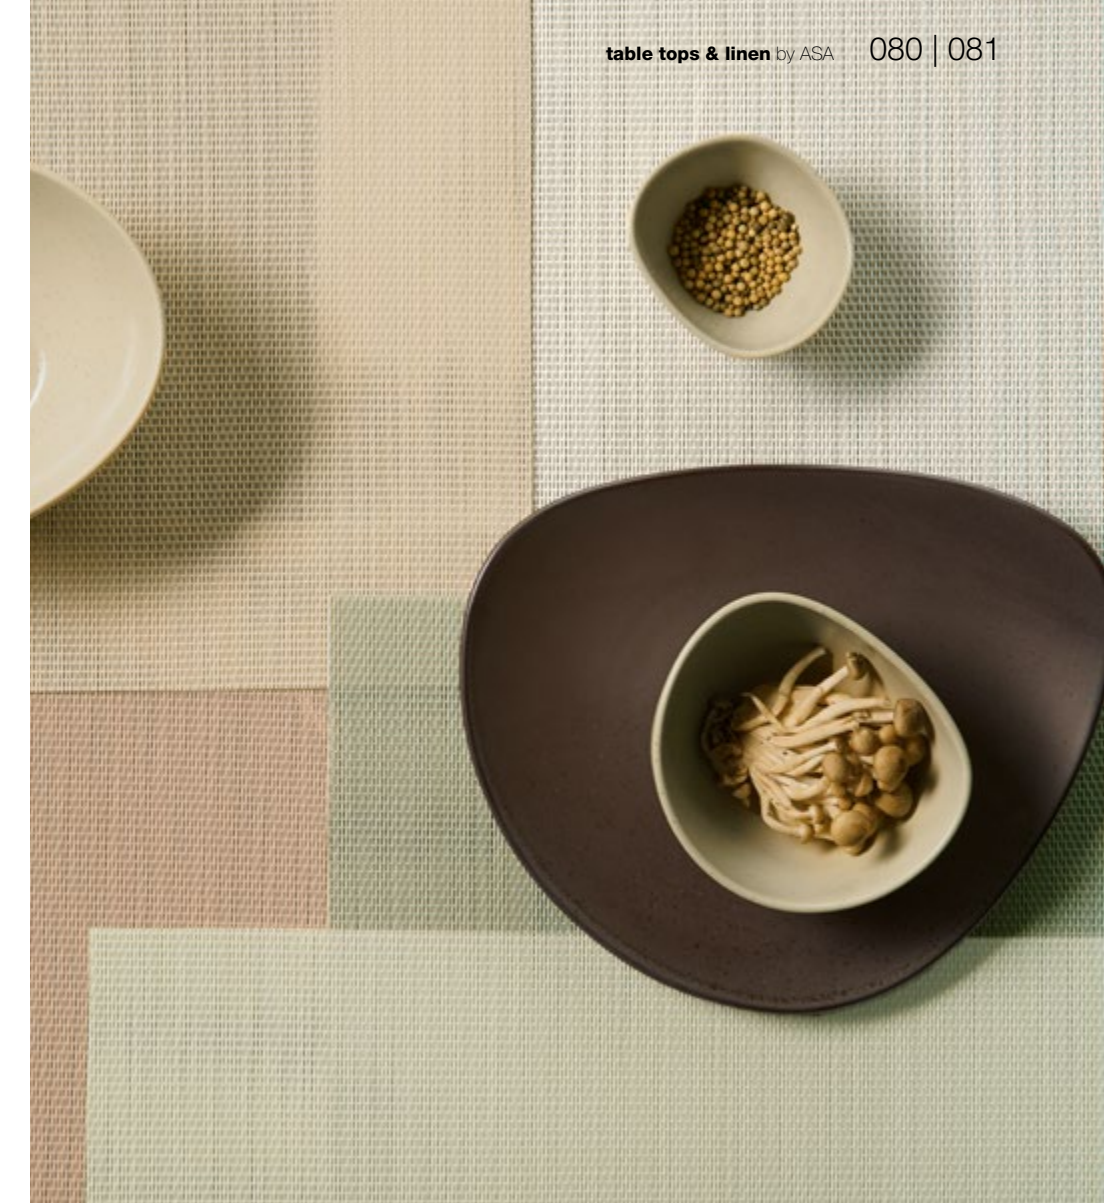

table tops vegan leather

decor: pu/076

tischset/placemat/set de table · ø 38 cm · ve/pu/pcb 12 · 8,50

black
no. 78354/076

mushroom
no. 78349/076

nougat
no. 78348/076

silver cloud
no. 78353/076

coaster vegan leather