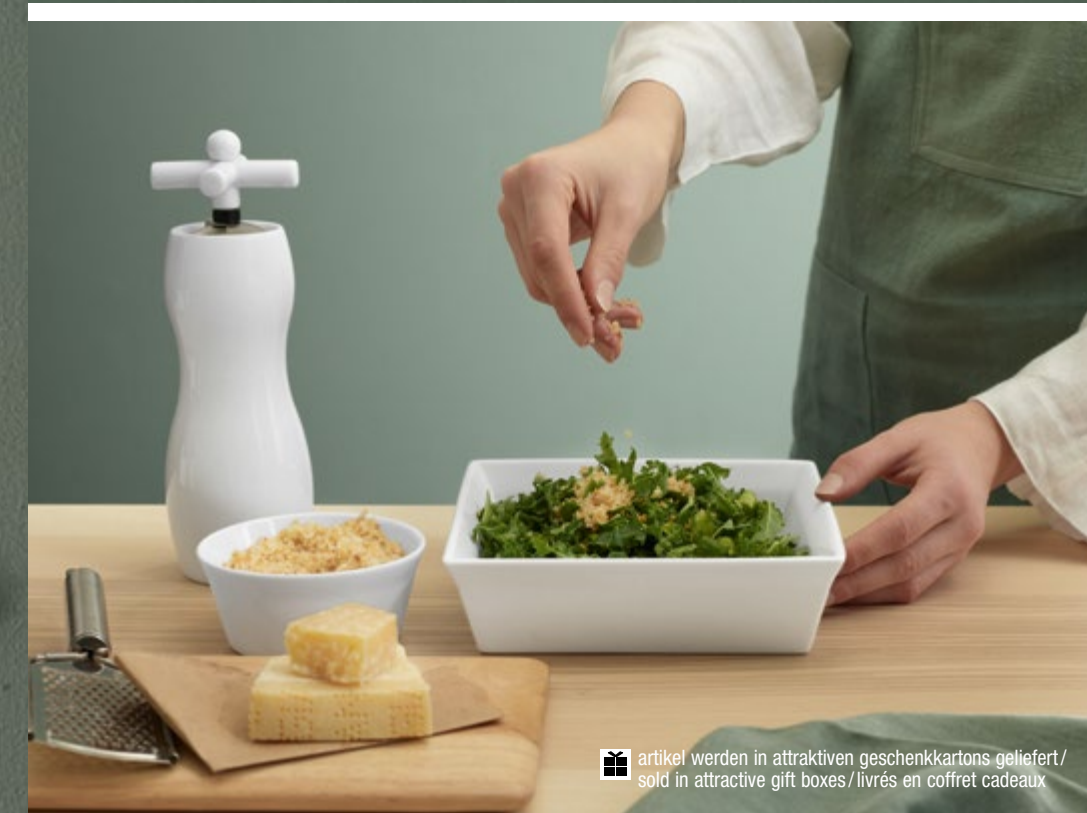

Dünsten, Braten, Gratineren, Eindecken und Servieren. 250°C plus, das ofenfesteste Multifunktions-Porzellangeschirr, deckt mit seinen 24 hochkantfesten Formen alle Anforderungen hochwertiger Küchen ab. Die flachen Teile dienen als Deckel zum Dünsten, als Serviertablett für die heiße Form, wie auch als eigenständige Vorlegeplatte. Teller und Tellerchen decken jeden Tisch mit dem Hauch Professionalität, den man von einer „guten Küche“ erwartet.

Braising, roasting, gratinating, setting the table and serving. 250°C plus, the oven-resistant multifunctional porcelain kitchenware, covers, with its 24 dishes with high edge strength, all the requirements of high-quality kitchens. The flat pieces are used as lids for braising, as a serving tray for the hot dish and also as an independent presentation platter. Large and small plates cover every table with an atmosphere of professionalism that is expected of a 'good kitchen'.

Cuire à la vapeur, rôti, gratiner, mettre la table, servir. La série 250°C plus – la vaisselle en porcelaine multifonctionnelle, répond à travers ses 24 formes, à toutes les exigences des cuisines de haute qualité. Les formes plates peuvent être utilisées en tant que couvercles, comme dessous de plat ou en plat de service à part entière. Les différentes assiettes décorent chaque table avec ce caractère de professionnalité, que l'on peut attendre d'une « bonne cuisine ».

artikel werden in attraktiven geschenkkartons geliefert / sold in attractive gift boxes / livrés en coffret cadeaux