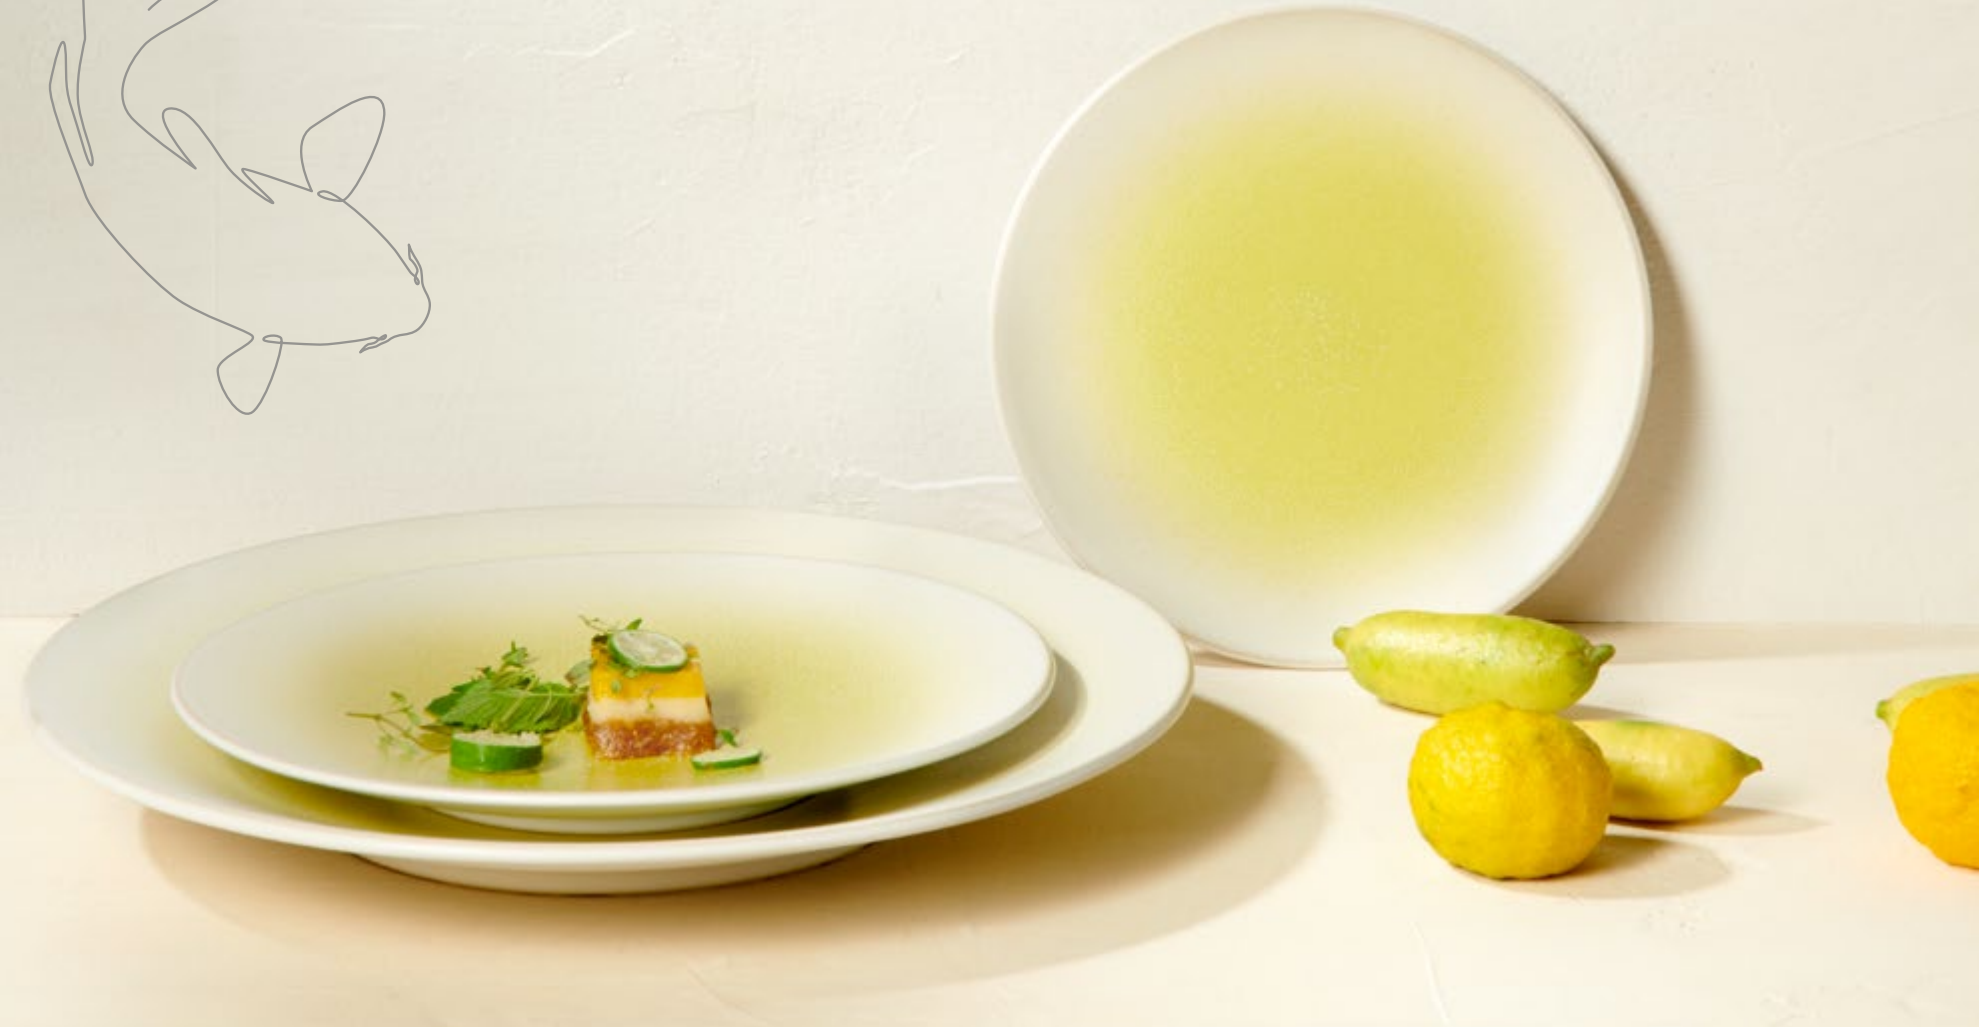

DEUTSCHLANDS SPITZENKOCH **TIM RAUE** PRÄSENTIERT

GERMANY'S TOP CHEF PRESENTS / LE GRAND CHEF ALLEMAND PRÉSENTE

koi

decor: porzellan / porcelain / porcelaine / 199

- schale / bowl / coupelle
  ø 10 cm, h 4,5 cm
  no. 14300/199
  ve / pu / pcb 6 - 12,90
- schale / bowl / bol
  ø 13 cm, h 4,5 cm
  no. 14290/199
  ve / pu / pcb 6 - 15,90
- pastaschale / pasta
  bowl / bol à pâte
  ø 19 cm, h 6 cm
  no. 14250/199
  ve / pu / pcb 6 - 29,90
- buddha bowl
  ø 17,5 cm, h 7,5 cm
  no. 14350/199
  ve / pu / pcb 6 - 26,90
- platzteller / charger /
  assiette de présentation
  ø 32 cm, h 1,8 cm
  no. 14180/199
  ve / pu / pcb 6 - 29,90
- essteller / dinner
  plate / assiette
  ø 25 cm, h 1,8 cm
  no. 14160/199
  ve / pu / pcb 6 - 17,90
- dessertteller / dessert
  plate / assiette à dessert
  ø 19 cm, h 1,6 cm
  no. 14140/199
  ve / pu / pcb 6 - 12,90