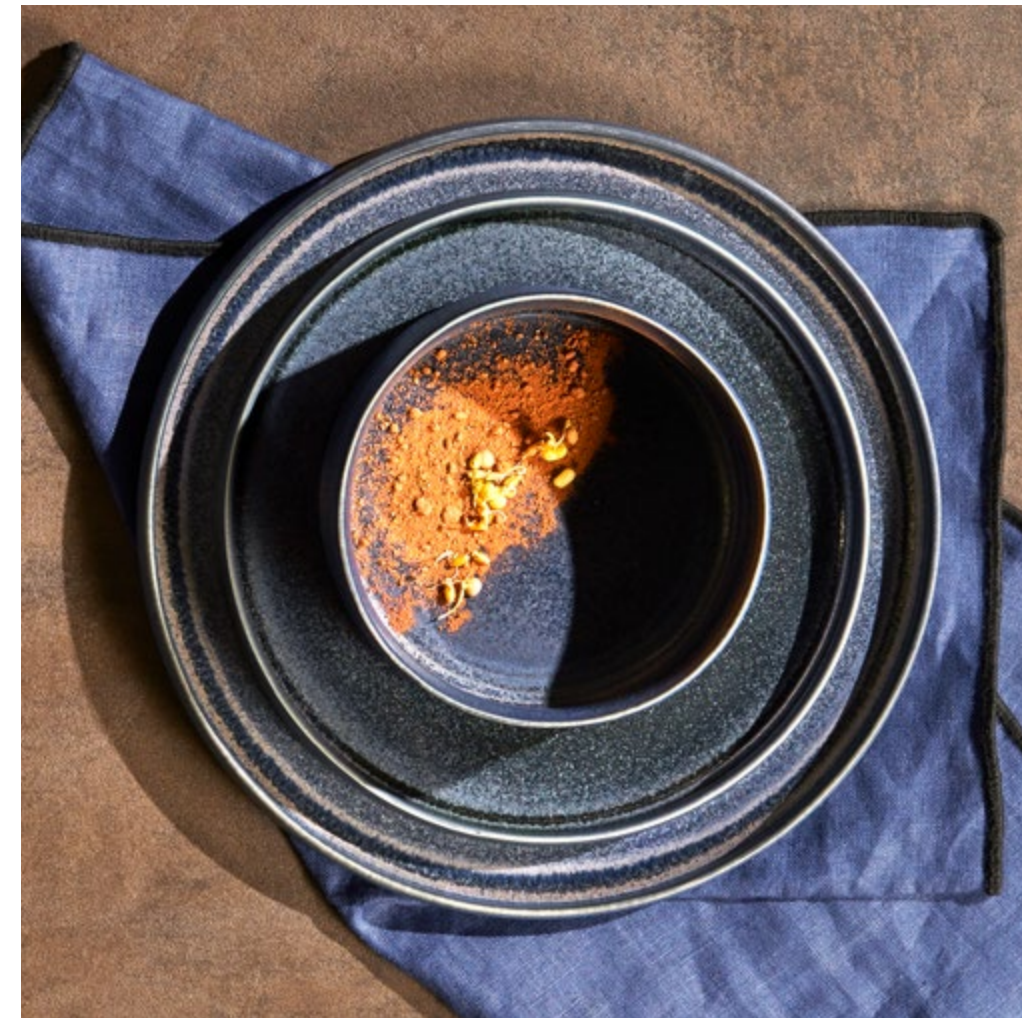

form'art

decor: carbon / 021