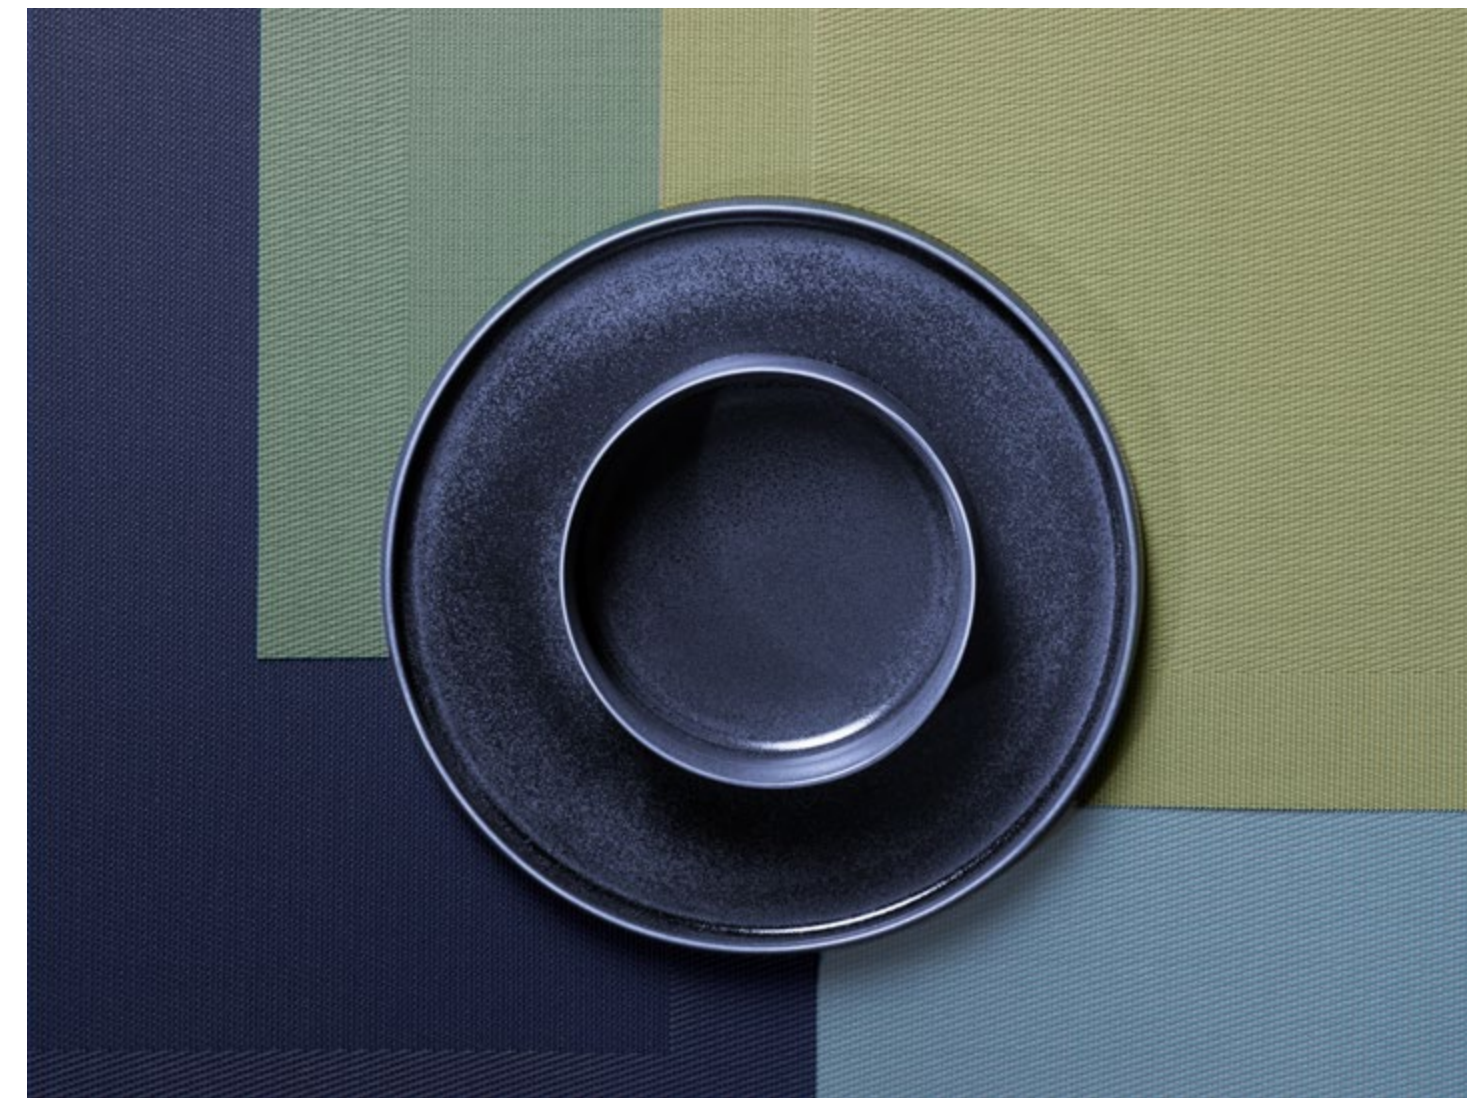

PVC basic

tischset geflochten / placemat plaided / set de table tressé
46 x 33 cm · ve / pu / pcb 12 · 4,90