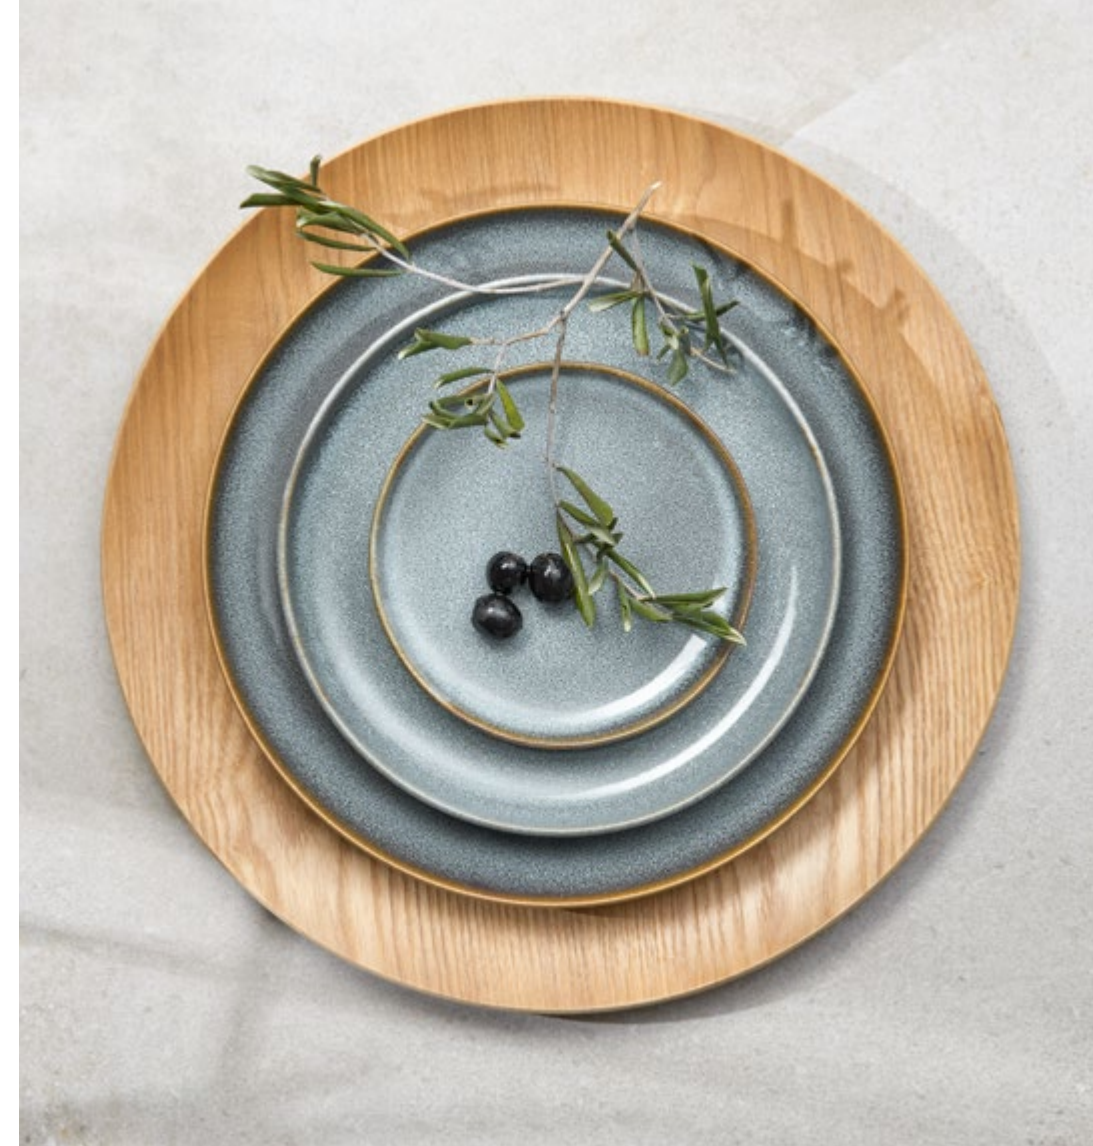

Dieses Produkt ist einzigartig. Durch die Reaktionsglasur, die bei jedem Brand anders reagiert, gleicht kein Teil dem anderen. **This product appears individual. Due to the reactive glaze, which reacts differently with each firing, no two pieces are alike.** Ce produit est unique. En raison du vernis spécial qui réagit différemment à chaque cuisson, il n'existe pas deux pièces identiques.